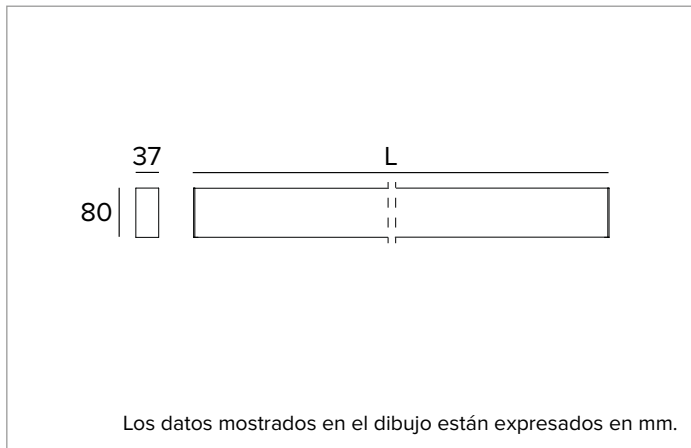

T018MY930ELDB | LOGICO EASY Stand Alone 37 - UGR19
Luminaria lineal de LED stand alone para instalaciones a plafón o en suspensión

	3000K	H(m)	D1(m)	D2(m)	E _{max} (lx)		
	Ra90	64°	63°				
	Fixture Power	23W	1	1.25	1.23	1544	
	Source Flux	1981lm	2	2.51	2.46	386	
	Fixture Flux	1981lm	3	3.76	3.70	172	
	Efficacy	86lm/W	4	5.02	4.93	97	
G0347	I _{max} =885cd/klm	I _{max}	1753cd	5	6.27	6.16	62

Cuerpo de aluminio extruido pintado de sección 37mm y tapas finales de policarbonato. Pantalla superior de cierre de PVC negro.

Color y acabado: Negro

Dimensiones: L=1404mm

Peso: 2,45Kg

Versión: LINEAL

Grado de protección: IP40